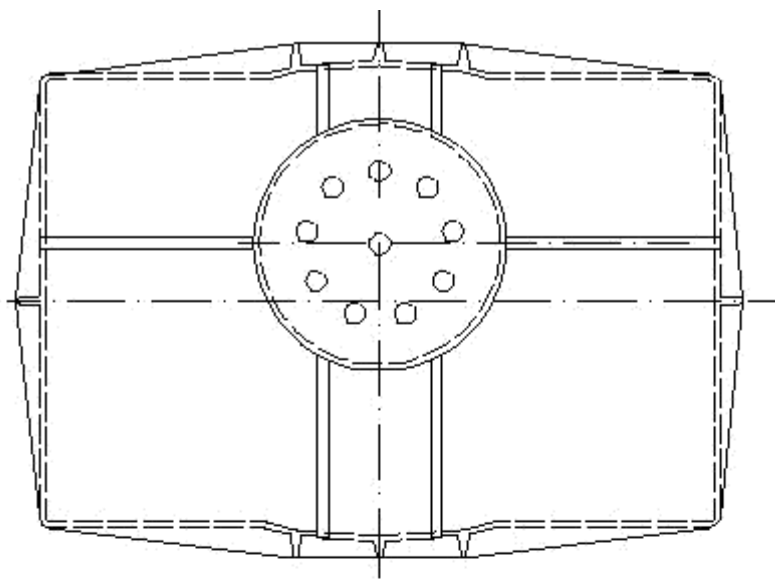

SKO2/4PE/2