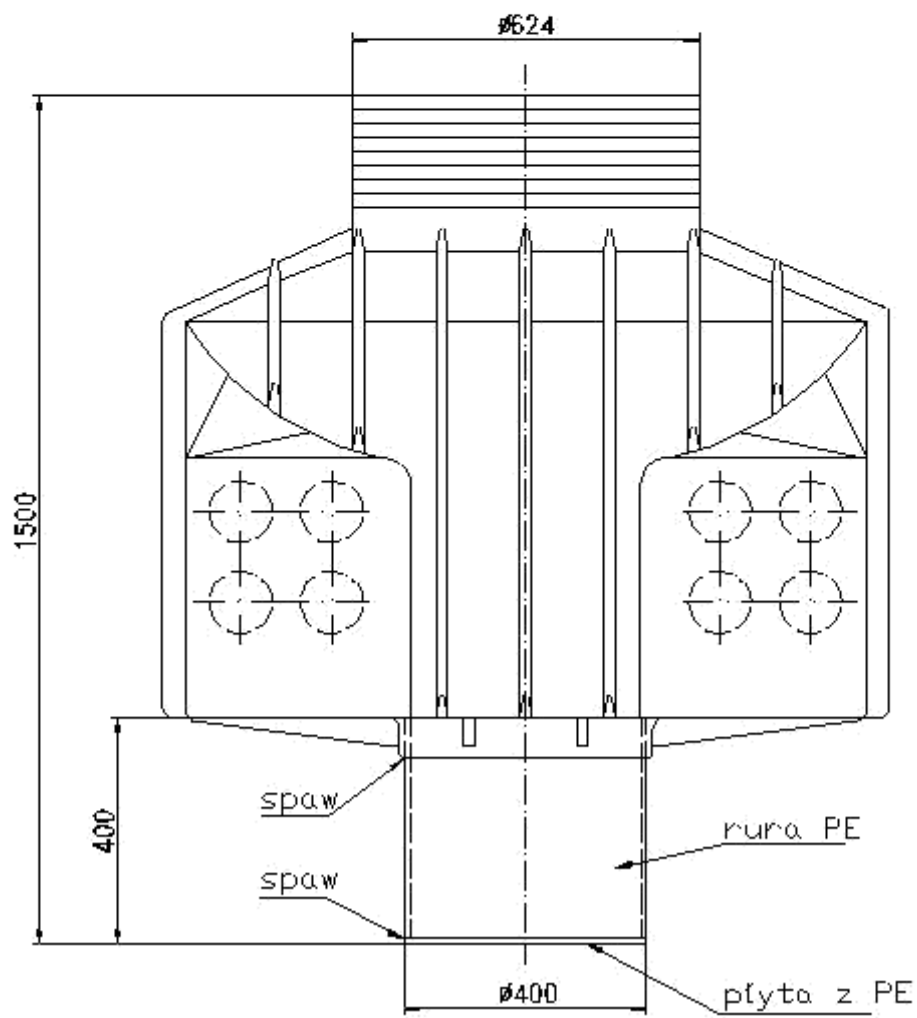

SKO2/4PE/2